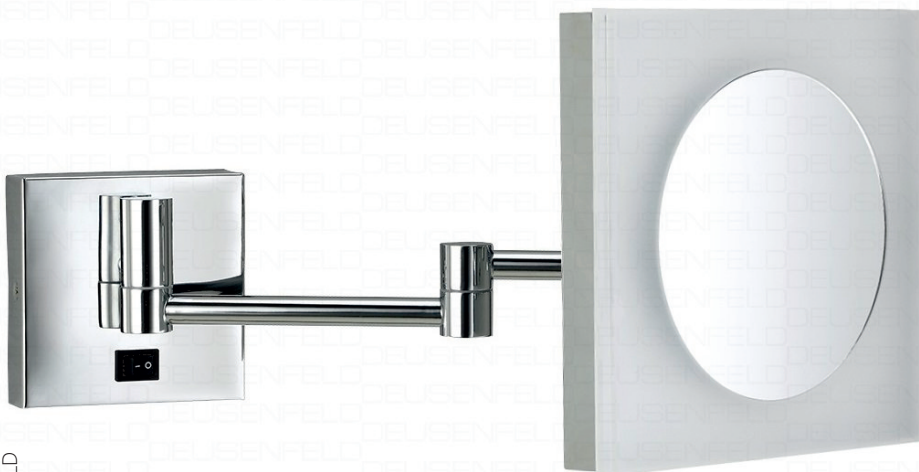

1. **AKKU Modell QUADRO ROUND - kein sichtbares Netzkabel**
   - 5-Fach, 7-Fach oder 10-Fach Vergrößerung - einseitig
   - inkl. weißem AC-Ladegerät mit 200cm Ladekabel
   - 1000mAh starker Akkupack. Muss zur Aufladung nicht ausgebaut werden.
   - LED auf Ladegerät zeigt den Ladevorgangstatus an.
   - Ladekabel Anschluss auf Unterseite des Wandsockels.
   - Ersatzakkupacks erhältlich
   - LED Beleuchtung, Tageslicht weiß 5000-5500 K, 66 LEDs
   - Doppelgelenkarm
   - Gewicht ca. 2,2KG
   - Flaches, elegantes Gehäuse
   - Wartungsfreie LED - bis zu ca. 60.000 Stunden Lebensdauer
   - Gelenk zur Verstellung des Spiegelementes
   - Metallteile aus hochglanz-verchromten Messing
   - Befestigungsplatte mit mehreren Löchern zur besseren Anpassung an vorhandene Bohrlöcher
   - Ein / Ausschalter auf Wandgehäuse
3. Gesamtgröße Spiegelement : 20x20cm
   - Spiegelfläche: Ø15cm
   - Tiefe Ausgeklappt : 37cm
   - Tiefe eingeklappt: 10cm
   - Befestigungssockel: 11x11cm
   - Ladekabellänge 200cm

Art.Nr.	Vergrößerung		unverbindliche Preisempfehlung	EAN Nr.
KP540A	5-Fach	UVP	€ 289,00 zzgl. MwSt.	4250658100119
KP740A	7-Fach	UVP	€ 309,00 zzgl. MwSt.	4250658100218
KP1040A	10-Fach	UVP	€ 349,00 zzgl. MwSt.	4250658100225