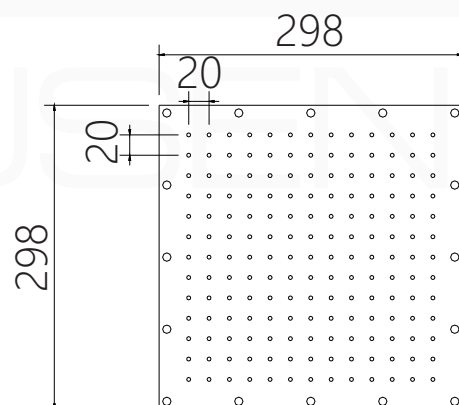

Dekorplatte

Einbaurahmen

Regenbrause

169 Gummidüsen