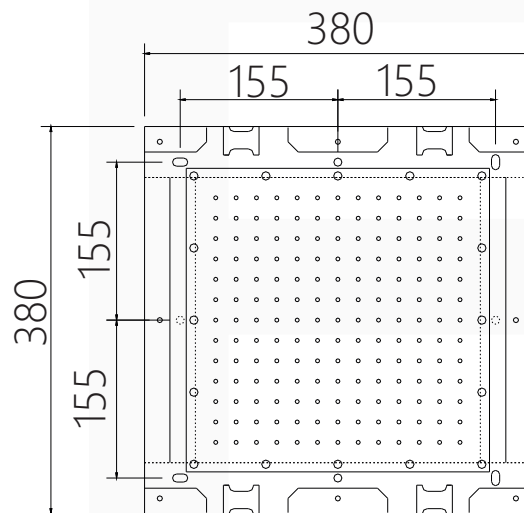

Dekorplatte

Einbaurahmen

Regenbrause

169 Gummidüsen