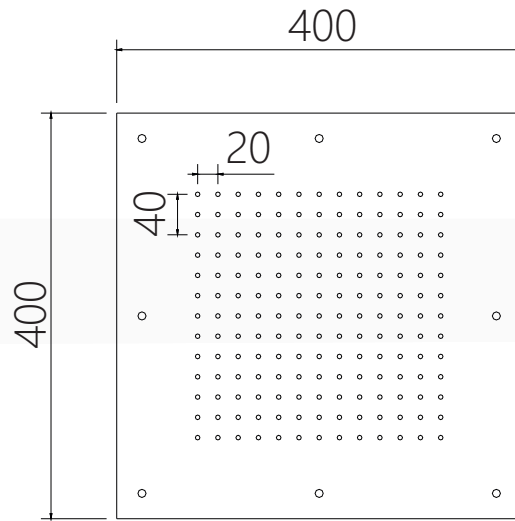

Dekorplatte

Einbaurahmen

Regenbrause

169 Gummidüsen