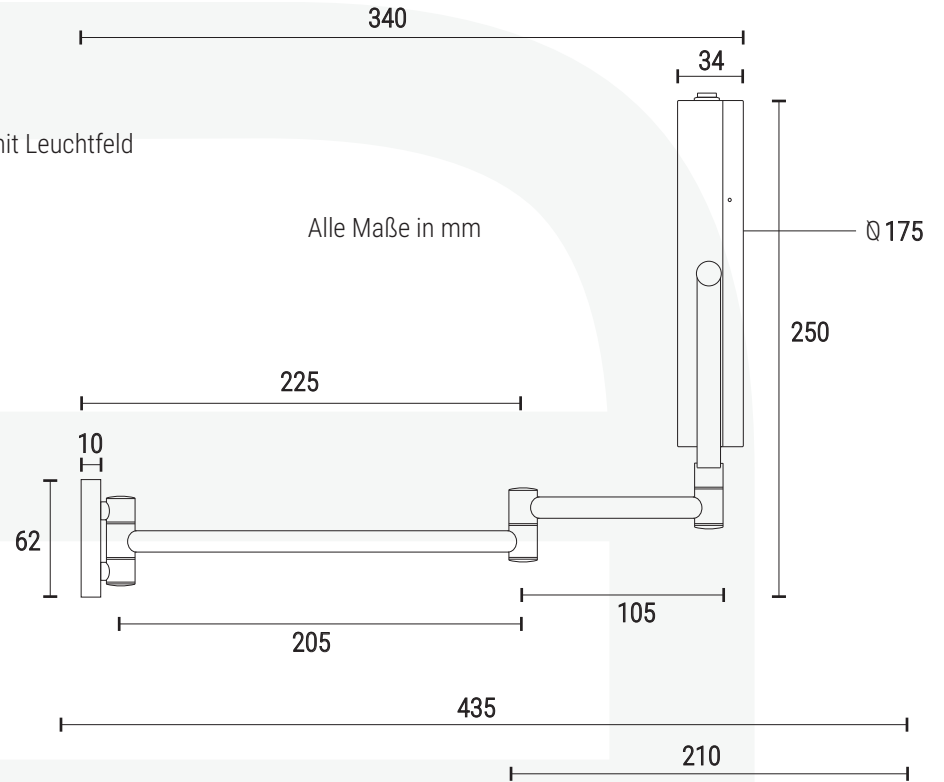

Alle Maße in mm

Alle Maße in mm

Rückansicht Wandsokkel mit Befestigungsplatte  
Vergrößerte Ansicht!

Alle Maße in mm

Alle Maße in mm