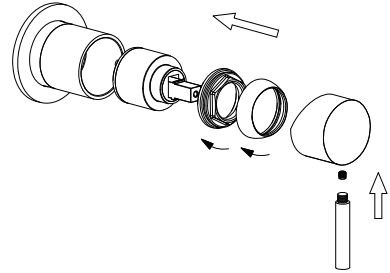

MONTAGEANLEITUNG

M8 Echt-Edelstahl Verlängerungsset 40mm für Unterputz Hebelmischer

1

2

3

4

5