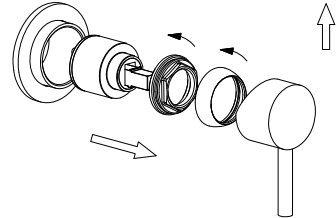

MONTAGEANLEITUNG

M8 Echt-Edelstahl Verlängerungsset 40mm für Unterputz Hebelmischer

1

2

3

4

5