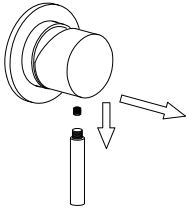

MONTAGEANLEITUNG

M8 Echt-Edelstahl Verlängerungsset 40mm für Unterputz Hebelmischer

1

2

3

4

5