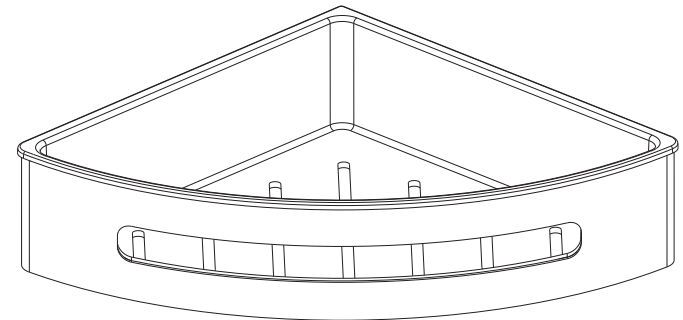

MONTAGE- und PFLEGEANLEITUNG

Design Edelstahl Duschkorb mit herausnehmbarem Einsatz

Z805P / Z805G

Vielen Dank

für den Erwerb dieses hochwertigen Deusenfeld Edelstahl Duschkorbs
Um lange Freude an diesem Produkt zu haben, beachten Sie bitte die folgenden Hinweise und
Montageschritte.

Montage

- 1 Entfernen Sie den Kunststoffeinsatz aus dem Edelstahlgehäuse.
- 2 Markieren und bohren Sie die Löcher laut Skizze und setzen Sie die Dübel in die Löcher. Benutzen Sie das Gehäuse als Schablone. Nutzen Sie eine Wasserwaage für die perfekte Ausrichtung.
- 3 Fixieren Sie die Ablage mit den Schrauben. Prüfen Sie, dass die Ablage fest und waagrecht fixiert ist.
- 4 Setzen Sie den Kunststoffeinsatz wieder in das Edelstahlgehäuse.