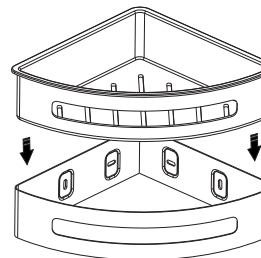

Vielen Dank

für den Erwerb dieses hochwertigen Deusenfeld Edelstahl Duschkorbs
Um lange Freude an diesem Produkt zu haben, beachten Sie bitte die folgenden Hinweise und
Montageschritte.

Montage

1. 1 Entfernen Sie den Kunststoffeinsatz aus dem Edelstahlgehäuse.
2. 2 Markieren und bohren Sie die Löcher laut Skizze und setzen Sie die Dübel in die Löcher. Benutzen Sie das Gehäuse als Schablone. Nutzen Sie eine Wasserwaage für die perfekte Ausrichtung.
3. 3 Fixieren Sie die Ablage mit den Schrauben. Prüfen Sie, dass die Ablage fest und waagrecht fixiert ist.
4. 4 Setzen Sie den Kunststoffeinsatz wieder in das Edelstahlgehäuse.

BELASTBARKEIT / VERWENDUNG

Verwenden Sie den Duschkorb nur im Innenbereich. Vermeiden Sie den Kontakt mit Salz- und chlorhaltigen Wasser.

Die maximale Belastbarkeit der Ablage beträgt 8KG !
Diese Maximalbelastung sollte nie überschritten werden.

1

2

3

4

bitte wenden