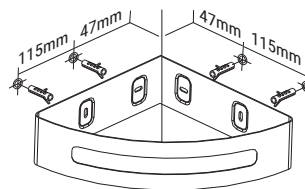

Vielen Dank

für den Erwerb dieses hochwertigen Deusenfeld Edelstahl Duschkorbs
Um lange Freude an diesem Produkt zu haben, beachten Sie bitte die folgenden Hinweise und
Montageschritte.

Montage

1. 1 Entfernen Sie den Kunststoffeinsatz aus dem Edelstahlgehäuse.
2. 2 Markieren und bohren Sie die Löcher laut Skizze und setzen Sie die Dübel in die Löcher. Benutzen Sie das Gehäuse als Schablone. Nutzen Sie eine Wasserwaage für die perfekte Ausrichtung.
3. 3 Fixieren Sie die Ablage mit den Schrauben. Prüfen Sie, dass die Ablage fest und waagrecht fixiert ist.
4. 4 Setzen Sie den Kunststoffeinsatz wieder in das Edelstahlgehäuse.

BELASTBARKEIT / VERWENDUNG

Verwenden Sie den Duschkorb nur im Innenbereich. Vermeiden Sie den Kontakt mit Salz- und chlorhaltigen Wasser.

Die maximale Belastbarkeit der Ablage beträgt 8KG !
Diese Maximalbelastung sollte nie überschritten werden.

1

2

3

4

bitte wenden